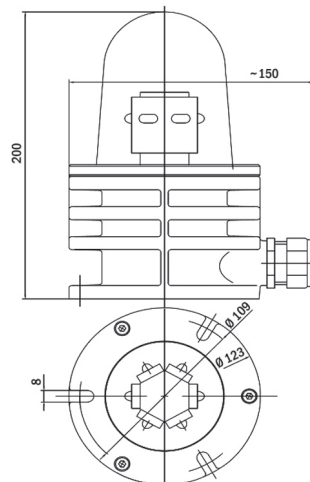

IP56**12V****Степень защиты:** IP56**24V****Источник света:** светодиодный модуль, срок службы – 50.000 часов**220V****Питание:** 24V, 230V; 12V и 115V по запросу60/120/180
flash/min**Монтаж:** 3 проушины в основании Ø 8 мм**LED****Подключение:** подвод кабеля осуществляется через высококачественный кабельный ввод из никелированной латуни M20, подключение через быстрозажимную клеммную колодку.**Вес:** 3.700 г**Одобрение:** PMPC, ICAO для PBOL-LED**Дополнительно:** информация по фонарям, не включенным в таблицу (12V, 115V), высылается по запросу